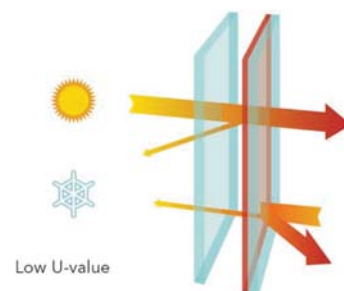

## Tepelne izolačné sklo bez kompromisov

$U_g = 1,1 !$

80% Prestupu svetla !

63% Solárny faktor  $g !$

## ClimaGuard® Premium

GUARDIAN, ClimaGuard® Premium, tepelné izolačné sklá spĺňajú najvyšší výkon a kvalitu, ktorá je navrhnutá tak, aby prekonalí vaše očakávania ohľadom transparentnosti a solárneho tepelného zisku. Použitie ClimaGuard® Premium bude mať nielen pozitívny vplyv na vaše náklady na vykurovanie, ale aj aktívne prispeje na ochranu životného prostredia.

## Vynikajúca priehľadnosť

ClimaGuard® Premium optická priehľadnosť porovnateľné so sklom bez pokovania, umožňujúc tým optimálne využitie denného svetla. Vysoký index reprodukcie farieb taktiež svetelný prestup a svetelná reflexia, maximálna neutrálna farba zabezpečí komfortné bývanie, ktorú spája viditeľná priehľadnosť. So sklom ClimaGuard® Premium sa strácajú hrany vonkajšieho a vnútorného priestoru.

## Výnimočný výkon

ClimaGuard® Premium vyhovuje najprísnejším normám, dosahuje ideálny pomer hodnôt U a g, čím umožňuje dosiahnuť v praxi optimálne izolačné vlastnosti. Súčasne spĺňa všetky platné predpisy pre úsporu energie. Neobvykle vysoký, 63% solárny faktor (pri priemernom dvojitom zasklení) s cieľom zabezpečiť využitie voľnej solárnej energie, a tým prispieť k pozitívnej energetickej bilancii budovy. Vzhľadom na mechanickú a chemickú odolnosť je ClimaGuard® Premium obzvlášť ľahko spracovateľný.